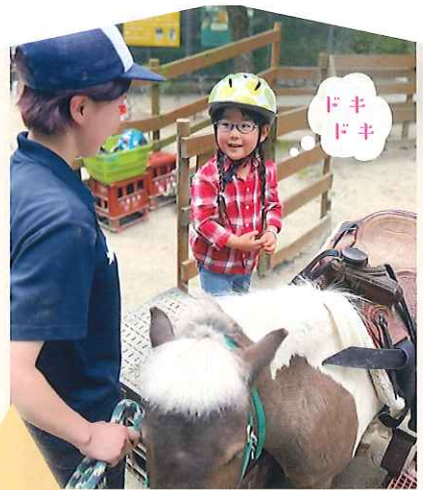

Satsuki-yama
TSUKUSHIN

7・8・9月号

2023.7

五月山公園・動物園・植物園の
いまを伝える五月山通信。
夏のようなイベントを伝えます

この夏、五月山で
思い出いっぱい作ろう！

人気の引馬体験が

8月に平日開催で復活

未就学児対象の引き馬体験が8月に体験可能となります。是非この機会に、ポニーと一体になって普段味わえない体験を楽しんでください！

五月山のポニーは2頭ともオスのシエトランド種。ポニーとは体高が147cm以下の馬の総称。小さくても立派な成人馬。19歳(人間で57歳)、前髪が白色、水を飲むとき、ぐるぐる頭を回しながら飲む癖のあるロッキー。15歳(人間なら45歳)、前髪が黒色、さみしがりで、優しい性格なテキサス。ポニーはとっても賢く、飼育スタッフの技量を見極めて接する態度を変えてくるのだから。新人スタッフは大変です。まきばの周りを1周する間、スタッフはポニーの良いところをお伝えしたいと思っています。揺れ動くポ

ドキ
ドキ

ポニーの

見分け方

ロッキー
19歳♂

たてかみか白いよ！

テキサス
15歳♂

たてかみが黒いよ！

新企画

五月山防災キャンプ

9月2日〜3日五月山公園ステージ広場にて、アウトドアフェアと防災キャンプのイベントが開催予定です。

テント宿泊もあり、万が一の災害におけた防災力をみんなで身につけましょう！

BBQ・花火利用のお願い

五月山でBBQ利用は動物園の奥、緑楓台広場のみとなっています。消火設備がない場所での利用は山火事の危険があります。花火について、危険な花火は禁止となっています。ゴミの持ち帰りと合わせてご協力お願い致します。